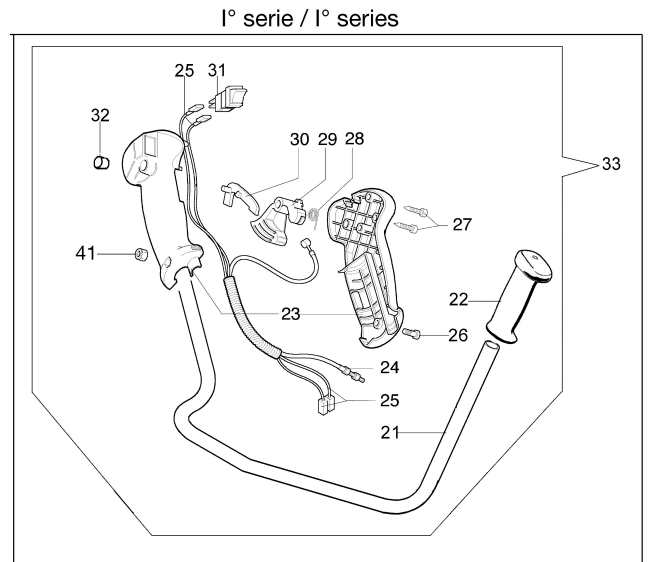

изображение Transmission

Ref.Nu	Qty	Part number	Description	Validity from	Validity till	Notes	Bulletin
1	1	61112166R	Complete clamp				
2	4	3801017R	Screw				
3	4	3819006R	Washer				
4	1	61040028B	Cover				
5	2	4098800BR	Insert				
6	-		Not available for this product				
7	1	61040029B	Hub				
8	1	61110251R	Clamp				
9	2	3819010R	Washer				
10	2	3801026R	Screw				
11	4	3801015R	Screw				
12	4	3914003R	Nut				
13	1	4098116R	Drive shaft				
14	1	61040142CR	Tube Ø32				
15	1	4095033AR	Knob				
16	1	61170132R	Grommet				
17	1	3912009	Nut				
18	1	3908009	Screw				
19	1	3819006R	Washer				
20	1	4174108R	Band				
21	1	61110205R	Handle and knob		SN 1781436631		BT3-115-01/12
22	1	61040140R	Knob		SN 1781436631		BT3-115-01/12
23	1	61040131R	Handle		SN 1781436631		BT3-115-01/12
24	1	61110039AR	Throttle cable		SN 1781436631		BT3-115-01/12
25	1	61040083AR	Cable		SN 1781436631		BT3-115-01/12
26	3	3801016R	Screw		SN 1781436631		BT3-115-01/12
27	2	3960029	Screw		SN 1781436631		BT3-115-01/12
28	1	4138361R	Spring		SN 1781436631		BT3-115-01/12
29	1	4174245CR	Throttle lever		SN 1781436631		BT3-115-01/12
30	1	4174246AR	Lever		SN 1781436631		BT3-115-01/12
31	1	2317021R	Switch		SN 1781436631		BT3-115-01/12
32	1	61070056	Cap		SN 1781436631		BT3-115-01/12
33	1	61112071R	Handlebar		SN 1781436631		BT3-115-01/12
34	1	61170094	Slide control	SN 1781436632			BT3-115-01/12
35	1	61170113	Plate	SN 1781436632			BT3-115-01/12
36	1	61170093	Plate	SN 1781436632			BT3-115-01/12
37	1	3960061AR	Screw	SN 1781436632			BT3-115-01/12
38	1	61170096	Spring	SN 1781436632			BT3-115-01/12
39	1	61170095R	Spring	SN 1781436632			BT3-115-01/12
40	1	61170091	Throttle lever	SN 1781436632			BT3-115-01/12
41	1	3914003R	Nut	SN 1781436632			BT3-115-01/12
42	1	61170092	Lever	SN 1781436632			BT3-115-01/12
43	3	3960067AR	Screw	SN 1781436632			BT3-115-01/12
44	1	61072048	Handle kit	SN 1781436632			BT3-115-01/12
45	1	61110207R	Throttle cable	SN 1781436632			BT3-115-01/12