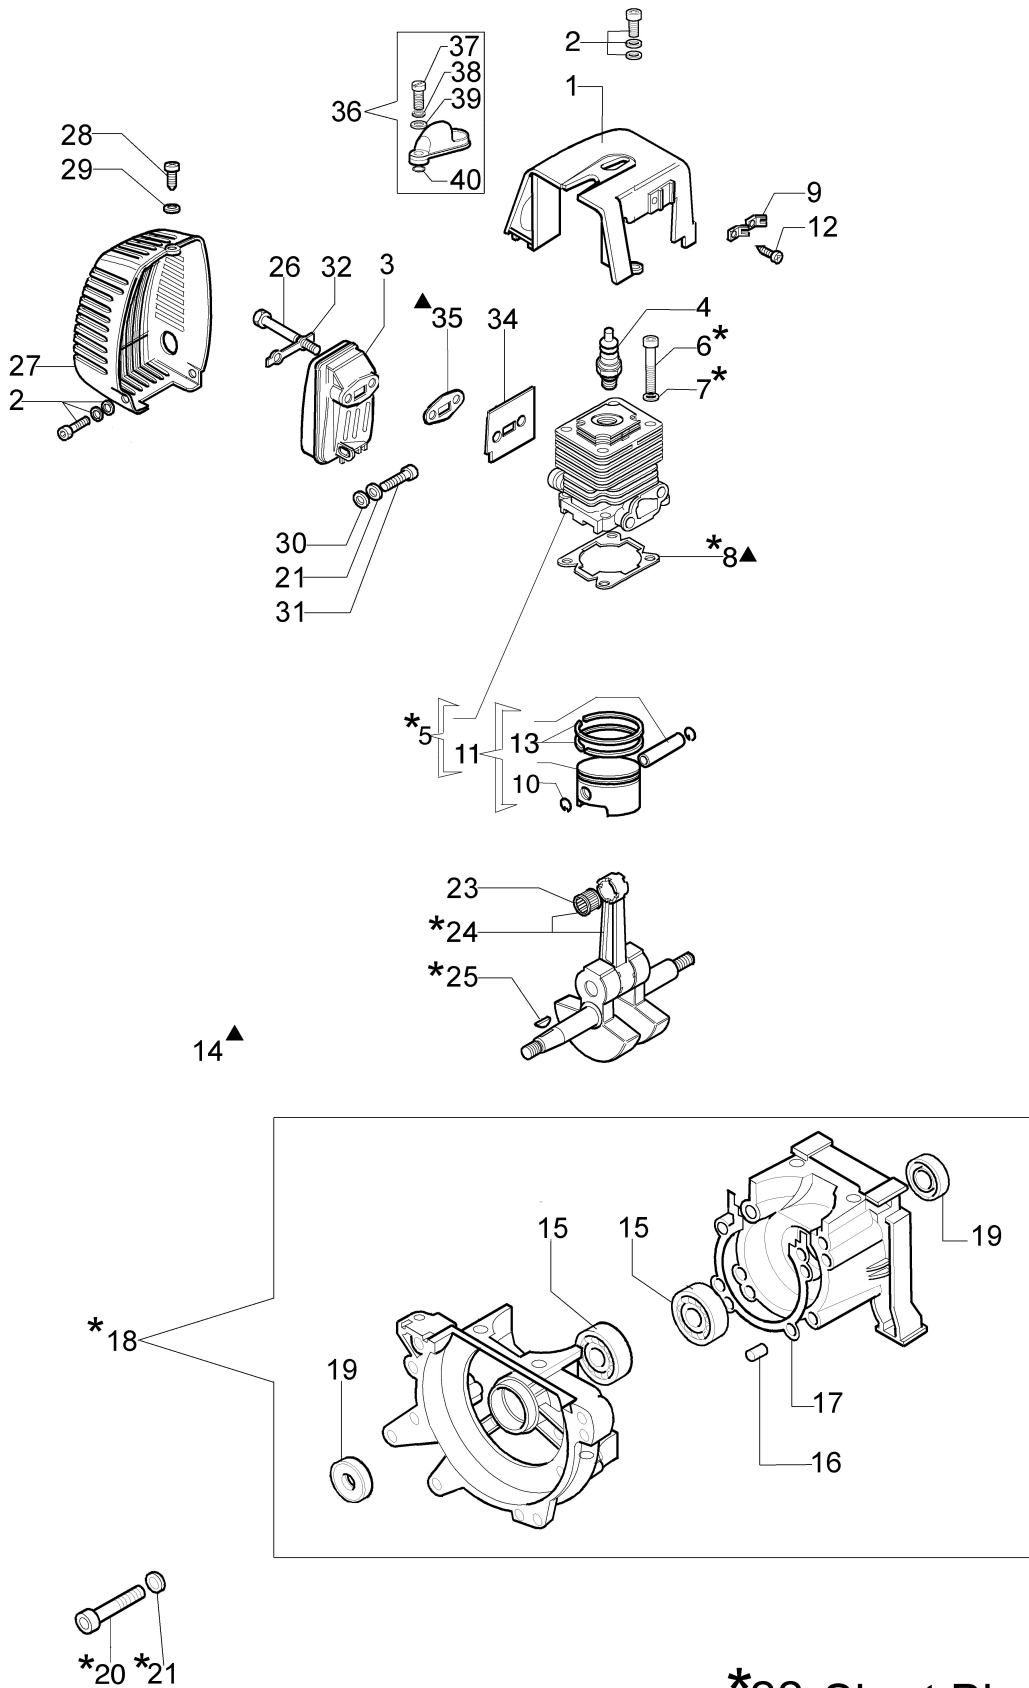

Accessories

Illustrated parts list (Head "Load and Go" Ø130)

***22 Short Block**

изображение Engine

Ref.Nu	Qty	Part number	Description	Validity from	Validity till	Notes	Bulletin
1	1	61110032BR	Cylinder cover				
2	3	4175089A	Screw				
3	1	61110012FR	Muffler	SN 1783375369			BT3-126-10/13
4	1	3055115	Spark plug bpmr7a				
5	1	61112176	Complete cylinder Ø45	SN 1781111536			BT3-087-07/09, BT3-112-11/11
6	4	3801034	Screw				
7	4	3819010R	Washer				
8	1	61110005R	Gasket				
9	2	4191069BR	Plate		SN 1781436631		BT3-115-01/12
10	2	007201198R	Ring	SN 1781111536			BT3-112-11/11
10	2	4191005	Ring		SN 1781111535		BT3-087-07/09, BT3-112-11/11, BT3-087-07/09,
11	1	61112036C	Piston assy Ø45	SN 1781111536			BT3-112-11/11, BT3-087-07/09,
12	2	3960030R	Screw		SN 1781436631		BT3-115-01/12
13	2	50080013R	Piston ring Ø45				BT3-087-07/09,
14	1	61110068B	Gasket set				
15	2	3034012R	Bearing				
16	2	3023008R	Plug				
17	1	4191012R	Gasket				
18	1	61110145A	Crankcase assy				
19	2	3050015AR	Seal ring				
20	4	3801035	Screw				
21	4	3819006R	Washer				
22	1	61112043AR	Short block				
23	1	3037014R	Bearing				
24	1	4191214	Crankshaft				
25	1	3028013R	Key				
26	2	3806054AR	Screw				
27	1	61110230BR	Muffler cover				
28	1	3960017AR	Screw				
29	1	3916004R	Washer				
30	1	3916005R	Washer				
31	2	3801011R	Screw				
32	1	61110017R	Plate				
34	1	61110046	Gasket				
35	1	61110054R	Gasket				
36	1	61112162BR	Guard				
37	1	3908032R	Screw				
38	1	3819010R	Washer				
39	1	3916006R	Washer				
40	1	008200282R	O-ring				