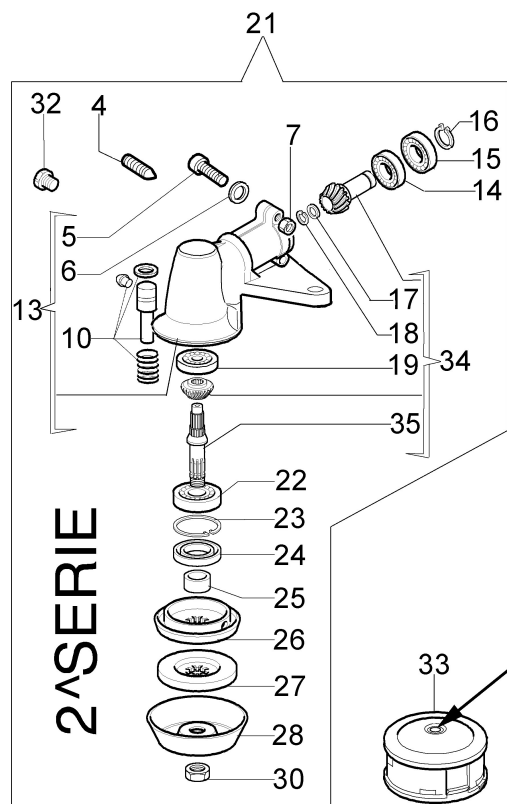

изображение Bevel gear

Ref.Nu	Qty	Part number	Description	Validity from	Validity till	Notes	Bulletin
1	1	61112072BR	Bevel gear Ø32				
2	1	4138428	Cap				
4	1	3805010	Screw				
5	1	3801016R	Screw				BT3-088-09/09
6	1	3833073R	Washer				BT3-088-09/09
7	1	3912005R	Nut				BT3-085-03/09
10	1	4174338A	Pin set				
12	1	61112072BR	Bevel gear Ø32				
13	1	61110191	Gear case				BT3-088-09/09
14	1	3034019R	Bearing				
15	1	3035023R	Bearing				
16	1	3024012R	Snap ring				
17	1	4138311A	Ring				
18	1	3025009	Ring				
19	1	3034218R	Bearing				
20	1	4191233	Bevel gear set				
21	1	61112072BR	Bevel gear Ø32				BT3-088-09/09
22	1	3034012R	Bearing				
23	1	3025022R	Ring				
24	1	3050023R	Seal ring				
25	1	4138668	Spacer				
26	1	4191247R	Hub				
27	1	4179088R	Flange				
28	1	61110074R	Guard				
29	1	61040074AR	Screw				
30	1	61110075R	Nut				
31	1	61459102	Complete nylon head Ø 3				
32	1	61040071R	Cap				
33	1	61459102	Complete nylon head Ø 3				
34	1	61112058	Bevel gear set				
35	1	61110072R	Shaft