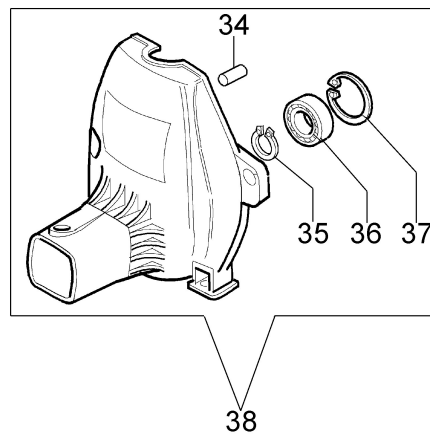

изображение Starter assy and clutch

изображение Starter assy and clutch

Ref.Nu	Qty	Part number	Description	Validity from	Validity till	Notes	Bulletin
1	1	3912012R	Nut				
2	4	4175089A	Screw				
4	2	3818011AR	Washer				
5	1	4191018BR	Starter pulley				
6	1	3960111	Screw				
7	1	3918006	Washer				
8	1	004000132R	Spring				
9	1	4098073R	Starter rope				
10	1	4191020A	Starter handle				
11	1	006000829	Washer				
12	1	61042001DR	Starter assy				
13	1	3933038	Nut				
14	2	4191016R	Pawl				
15	2	4191017A	Spring				
16	2	3064010R	Washer				
17	2	3024007R	Ring				
18	1	4191143R	Clutch driver				
19	1	3916010R	Washer				
20	1	61110292R	Flywheel				
21	2	4191027FR	Pin				
22	2	3819006R	Washer				
23	2	3918010R	Washer				
28	1	61250282AR	Cable	SN 1781436632			BT3-115-01/12
28	1	61110105	Cable		SN 1781436631		BT3-115-01/12
29	1	4098064R	Spark plug cap				
30	1	61110153AR	Ignition coil				
31	2	3801013R	Screw				
32	4	3801082	Screw				
33	1	4191030R	Clutch drum				
34	1	3023008R	Plug				
35	1	3024015R	Ring				
36	1	3035042R	Bearing				
37	1	3025022R	Ring				
38	1	61042024CR	Starter case				
39	1	61040010R	Sleeve				
40	2	3801016R	Screw				
41	2	61040017R	Adaptor				
42	1	61040018	Bushing				
43	1	3914003R	Nut				
44	1	61120077R	Flywheel				
45	1	4191028R	Spring				
46	1	4191153BR	Clutch				
47	1	094100014	Spark plug cap				
48	1	094600169AR	Spring				
49	1	4196142R	Ignition coil				
50	1	61040013R	Adaptor