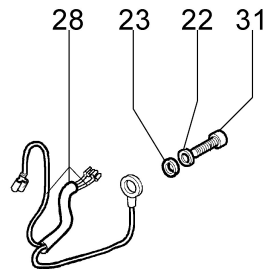

изображение Starter assy and clutch

изображение Starter assy and clutch

Ref.Nu	Qty	Part number	Description	Validity from	Validity till	Notes	Bulletin
1	1	3912012R	Nut				
2	4	4175089A	Screw				
4	2	3818011AR	Washer				
5	1	4191018BR	Starter pulley				
6	1	3960111	Screw				
7	1	3918006	Washer				
8	1	004000132R	Spring				
9	1	4098073R	Starter rope				
10	1	4191020A	Starter handle				
11	1	006000829	Washer				
12	1	61042001DR	Starter assy				
13	1	3933038	Nut				
14	2	4191016R	Pawl				
15	2	4191017A	Spring				
16	2	3064010R	Washer				
17	2	3024007R	Ring				
18	1	4191143R	Clutch driver				
19	1	3916010R	Washer				
20	1	61110292R	Flywheel				
21	2	4191027FR	Pin				
22	2	3819006R	Washer				
23	2	3918010R	Washer				
28	1	61250282AR	Cable	SN 1781436632			BT3-115-01/12
28	1	61110105	Cable		SN 1781436631		BT3-115-01/12
29	1	4098064R	Spark plug cap				
30	1	61110153AR	Ignition coil				
31	2	3801013R	Screw				
32	4	3801082	Screw				
33	1	4191030R	Clutch drum				
34	1	3023008R	Plug				
35	1	3024015R	Ring				
36	1	3035042R	Bearing				
37	1	3025022R	Ring				
38	1	61042024CR	Starter case				
39	1	61040010R	Sleeve				
40	2	3801016R	Screw				
41	2	61040017R	Adaptor				
42	1	61040018	Bushing				
43	1	3914003R	Nut				
44	1	61120077R	Flywheel				
45	1	4191028R	Spring				
46	1	4191153BR	Clutch				
47	1	094100014	Spark plug cap				
48	1	094600169AR	Spring				
49	1	4196142R	Ignition coil				
50	1	61040013R	Adaptor