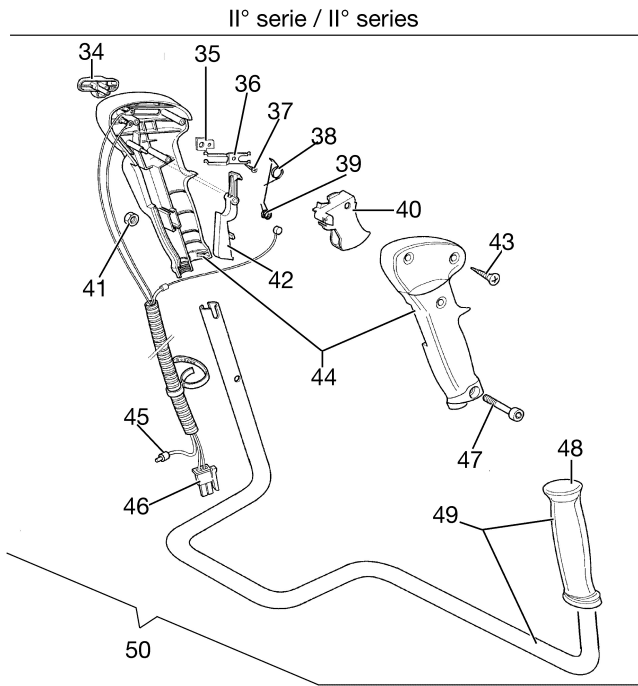

изображение Transmission

Ref.Nu	Qty	Part number	Description	Validity from	Validity till	Notes	Bulletin
1	1	61112166R	Complete clamp				
2	4	3801017R	Screw				
3	4	3819006R	Washer				
4	1	61040028B	Cover				
5	2	4098800BR	Insert				
6	-		Not available for this product				
7	1	61040029B	Hub				
8	1	61110251R	Clamp				
9	2	3819010R	Washer				
10	2	3801026R	Screw				
11	4	3801015R	Screw				
12	4	3914003R	Nut				
13	1	4098116R	Drive shaft				
14	1	61040142CR	Tube Ø32				
15	1	4095033AR	Knob				
16	1	61170132R	Grommet				
17	1	3912009	Nut				
18	1	3908009	Screw				
19	1	3819006R	Washer				
20	1	4174108R	Band				
21	1	61110205R	Handle and knob		SN 1781436631		BT3-115-01/12
22	1	61040140R	Knob		SN 1781436631		BT3-115-01/12
23	1	61040131R	Handle		SN 1781436631		BT3-115-01/12
24	1	61110039AR	Throttle cable		SN 1781436631		BT3-115-01/12
25	1	61040083AR	Cable		SN 1781436631		BT3-115-01/12
26	3	3801016R	Screw		SN 1781436631		BT3-115-01/12
27	2	3960029	Screw		SN 1781436631		BT3-115-01/12
28	1	4138361R	Spring		SN 1781436631		BT3-115-01/12
29	1	4174245CR	Throttle lever		SN 1781436631		BT3-115-01/12
30	1	4174246AR	Lever		SN 1781436631		BT3-115-01/12
31	1	2317021R	Switch		SN 1781436631		BT3-115-01/12
32	1	61070056	Cap		SN 1781436631		BT3-115-01/12
33	1	61112071R	Handlebar		SN 1781436631		BT3-115-01/12
34	1	61170094	Slide control	SN 1781436632			BT3-115-01/12
35	1	61170113	Plate	SN 1781436632			BT3-115-01/12
36	1	61170093	Plate	SN 1781436632			BT3-115-01/12
37	1	3960061AR	Screw	SN 1781436632			BT3-115-01/12
38	1	61170096	Spring	SN 1781436632			BT3-115-01/12
39	1	61170095R	Spring	SN 1781436632			BT3-115-01/12
40	1	61170091	Throttle lever	SN 1781436632			BT3-115-01/12
41	1	3914003R	Nut	SN 1781436632			BT3-115-01/12
42	1	61170092	Lever	SN 1781436632			BT3-115-01/12
43	3	3960067AR	Screw	SN 1781436632			BT3-115-01/12
44	1	61072048	Handle kit	SN 1781436632			BT3-115-01/12
45	1	61110207R	Throttle cable	SN 1781436632			BT3-115-01/12