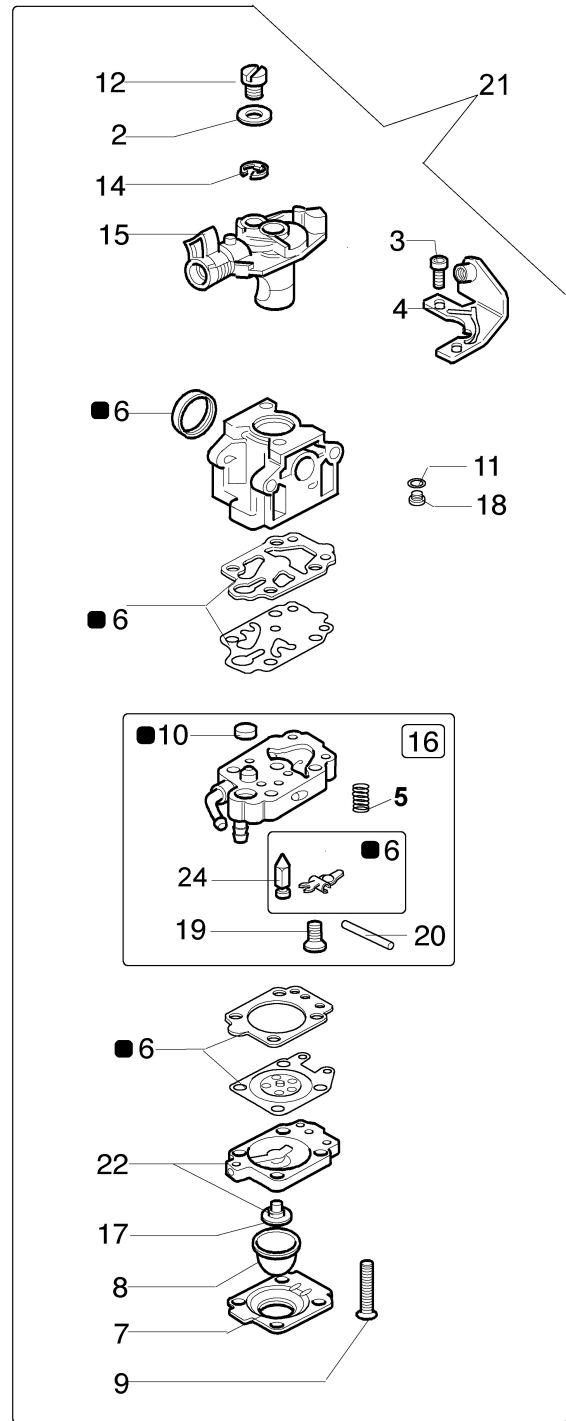

■ 6 KIT RIPARAZIONE
REPAIR SET

per i modelli con filtro aria in carta
for mod.with paper air filter