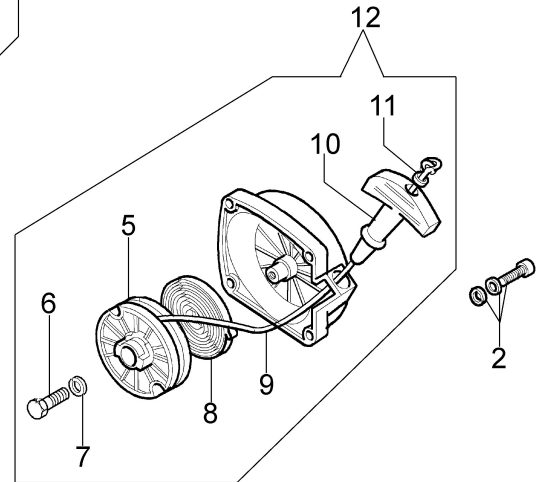

изображение Starter assy and clutch

изображение Starter assy and clutch

Ref.Nu	Qty	Part number	Description	Validity from	Validity till	Notes	Bulletin
1	1	3912012R	Nut				
2	4	4175089A	Screw				
4	2	3818011AR	Washer				
5	1	4191018BR	Starter pulley				
6	1	3960111	Screw				
7	1	3918006	Washer				
8	1	004000132R	Spring				
9	1	4098073R	Starter rope				
10	1	4191020A	Starter handle				
11	1	006000829	Washer				
12	1	61042001DR	Starter assy				
13	1	3933038	Nut				
14	2	4191016R	Pawl				
15	2	4191017A	Spring				
16	2	3064010R	Washer				
17	2	3024007R	Ring				
18	1	4191143R	Clutch driver				
19	1	3916010R	Washer				
20	1	61110292R	Flywheel				
21	2	4191027FR	Pin				
22	2	3819006R	Washer				
23	2	3918010R	Washer				
28	1	61250282AR	Cable	SN 1781436632			BT3-115-01/12
28	1	61110105	Cable		SN 1781436631		BT3-115-01/12
29	1	4098064R	Spark plug cap				
30	1	61110153AR	Ignition coil				
31	2	3801013R	Screw				
32	4	3801082	Screw				
33	1	4191030R	Clutch drum				
34	1	3023008R	Plug				
35	1	3024015R	Ring				
36	1	3035042R	Bearing				
37	1	3025022R	Ring				
38	1	61042024CR	Starter case				
39	1	61040010R	Sleeve				
40	2	3801016R	Screw				
41	2	61040017R	Adaptor				
42	1	61040018	Bushing				
43	1	3914003R	Nut				
44	1	61120077R	Flywheel				
45	1	4191028R	Spring				
46	1	4191153BR	Clutch				
47	1	094100014	Spark plug cap				
48	1	094600169AR	Spring				
49	1	4196142R	Ignition coil				
50	1	61040013R	Adaptor