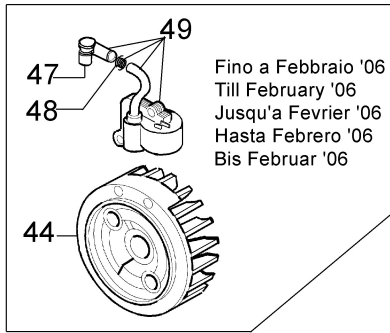

изображение Starter assy and clutch

изображение Starter assy and clutch

Ref.Nu	Qty	Part number	Description	Validity from	Validity till	Notes	Bulletin
1	1	3912012R	Nut				
2	4	4175089A	Screw				
4	2	3818011AR	Washer				
5	1	4191018BR	Starter pulley				
6	1	3960111	Screw				
7	1	3918006	Washer				
8	1	004000132R	Spring				
9	1	4098073R	Starter rope				
10	1	4191020A	Starter handle				
11	1	006000829	Washer				
12	1	61042001DR	Starter assy				
13	1	3933038	Nut				
14	2	4191016R	Pawl				
15	2	4191017A	Spring				
16	2	3064010R	Washer				
17	2	3024007R	Ring				
18	1	4191143R	Clutch driver				
19	1	3916010R	Washer				
20	1	61110292R	Flywheel				
21	2	4191027FR	Pin				
22	2	3819006R	Washer				
23	2	3918010R	Washer				
28	1	61250282AR	Cable	SN 1781436632			BT3-115-01/12
28	1	61110105	Cable		SN 1781436631		BT3-115-01/12
29	1	4098064R	Spark plug cap				
30	1	61110153AR	Ignition coil				
31	2	3801013R	Screw				
32	4	3801082	Screw				
33	1	4191030R	Clutch drum				
34	1	3023008R	Plug				
35	1	3024015R	Ring				
36	1	3035042R	Bearing				
37	1	3025022R	Ring				
38	1	61042024CR	Starter case				
39	1	61040010R	Sleeve				
40	2	3801016R	Screw				
41	2	61040017R	Adaptor				
42	1	61040018	Bushing				
43	1	3914003R	Nut				
44	1	61120077R	Flywheel				
45	1	4191028R	Spring				
46	1	4191153BR	Clutch				
47	1	094100014	Spark plug cap				
48	1	094600169AR	Spring				
49	1	4196142R	Ignition coil				
50	1	61040013R	Adaptor