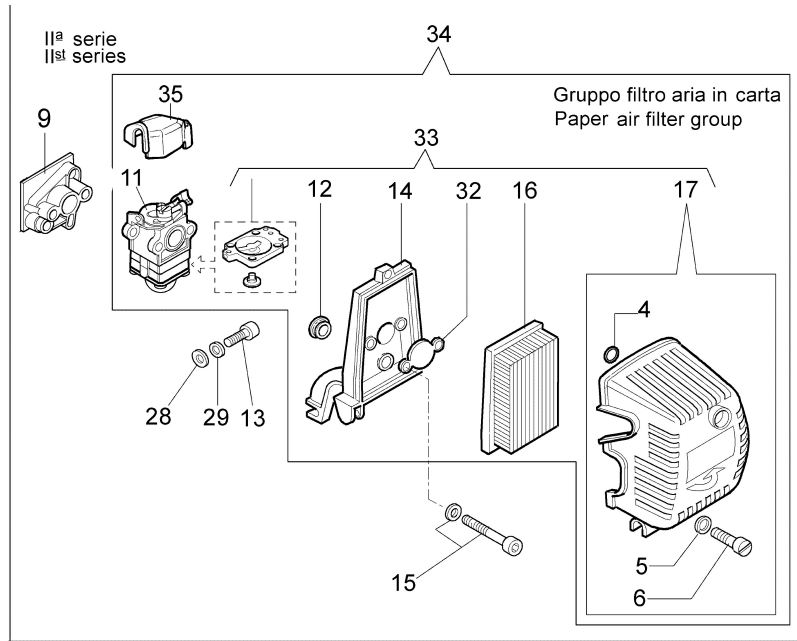

Accessories

Illustrated parts list (Head "Load and Go" Ø130)

***22 Short Block**

изображение Engine

Ref.Nu	Qty	Part number	Description	Validity from	Validity till	Notes	Bulletin
1	1	61110032BR	Cylinder cover				
2	3	4175089A	Screw				
3	1	61110012FR	Muffler	SN 1783375369			BT3-126-10/13
4	1	3055115	Spark plug bpmr7a				
5	1	61112176	Complete cylinder Ø45	SN 1781111536			BT3-087-07/09, BT3-112-11/11
6	4	3801034	Screw				
7	4	3819010R	Washer				
8	1	61110005R	Gasket				
9	2	4191069BR	Plate		SN 1781436631		BT3-115-01/12
10	2	007201198R	Ring	SN 1781111536			BT3-112-11/11
10	2	4191005	Ring		SN 1781111535		BT3-087-07/09, BT3-112-11/11, BT3-087-07/09,
11	1	61112036C	Piston assy Ø45	SN 1781111536			BT3-112-11/11, BT3-087-07/09,
12	2	3960030R	Screw		SN 1781436631		BT3-115-01/12
13	2	50080013R	Piston ring Ø45				BT3-087-07/09,
14	1	61110068B	Gasket set				
15	2	3034012R	Bearing				
16	2	3023008R	Plug				
17	1	4191012R	Gasket				
18	1	61110145A	Crankcase assy				
19	2	3050015AR	Seal ring				
20	4	3801035	Screw				
21	4	3819006R	Washer				
22	1	61112043AR	Short block				
23	1	3037014R	Bearing				
24	1	4191214	Crankshaft				
25	1	3028013R	Key				
26	2	3806054AR	Screw				
27	1	61110230BR	Muffler cover				
28	1	3960017AR	Screw				
29	1	3916004R	Washer				
30	1	3916005R	Washer				
31	2	3801011R	Screw				
32	1	61110017R	Plate				
34	1	61110046	Gasket				
35	1	61110054R	Gasket				
36	1	61112162BR	Guard				
37	1	3908032R	Screw				
38	1	3819010R	Washer				
39	1	3916006R	Washer				
40	1	008200282R	O-ring				