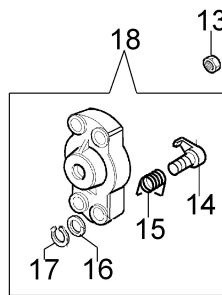

изображение Starter assy and clutch

изображение Starter assy and clutch

Ref.Nu	Qty	Part number	Description	Validity from	Validity till	Notes	Bulletin
1	1	3912012R	Nut				
2	4	4175089A	Screw				
4	2	3818011AR	Washer				
5	1	4191018BR	Starter pulley				
6	1	3960111	Screw				
7	1	3918006	Washer				
8	1	004000132R	Spring				
9	1	4098073R	Starter rope				
10	1	4191020A	Starter handle				
11	1	006000829	Washer				
12	1	61042001DR	Starter assy				
13	1	3933038	Nut				
14	2	4191016R	Pawl				
15	2	4191017A	Spring				
16	2	3064010R	Washer				
17	2	3024007R	Ring				
18	1	4191143R	Clutch driver				
19	1	3916010R	Washer				
20	1	61110292R	Flywheel				
21	2	4191027FR	Pin				
22	2	3819006R	Washer				
23	2	3918010R	Washer				
28	1	61250282AR	Cable	SN 1781436632			BT3-115-01/12
28	1	61110105	Cable		SN 1781436631		BT3-115-01/12
29	1	4098064R	Spark plug cap				
30	1	61110153AR	Ignition coil				
31	2	3801013R	Screw				
32	4	3801082	Screw				
33	1	4191030R	Clutch drum				
34	1	3023008R	Plug				
35	1	3024015R	Ring				
36	1	3035042R	Bearing				
37	1	3025022R	Ring				
38	1	61042024CR	Starter case				
39	1	61040010R	Sleeve				
40	2	3801016R	Screw				
41	2	61040017R	Adaptor				
42	1	61040018	Bushing				
43	1	3914003R	Nut				
44	1	61120077R	Flywheel				
45	1	4191028R	Spring				
46	1	4191153BR	Clutch				
47	1	094100014	Spark plug cap				
48	1	094600169AR	Spring				
49	1	4196142R	Ignition coil				
50	1	61040013R	Adaptor