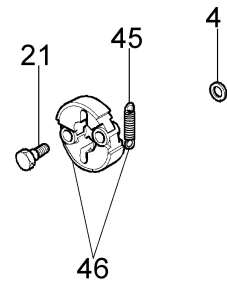

изображение Starter assy and clutch

изображение Starter assy and clutch

Ref.Nu	Qty	Part number	Description	Validity from	Validity till	Notes	Bulletin
1	1	3912012R	Nut				
2	4	4175089A	Screw				
4	2	3818011AR	Washer				
5	1	4191018BR	Starter pulley				
6	1	3960111	Screw				
7	1	3918006	Washer				
8	1	004000132R	Spring				
9	1	4098073R	Starter rope				
10	1	4191020A	Starter handle				
11	1	006000829	Washer				
12	1	61042001DR	Starter assy				
13	1	3933038	Nut				
14	2	4191016R	Pawl				
15	2	4191017A	Spring				
16	2	3064010R	Washer				
17	2	3024007R	Ring				
18	1	4191143R	Clutch driver				
19	1	3916010R	Washer				
20	1	61110292R	Flywheel				
21	2	4191027FR	Pin				
22	2	3819006R	Washer				
23	2	3918010R	Washer				
28	1	61250282AR	Cable	SN 1781436632			BT3-115-01/12
28	1	61110105	Cable		SN 1781436631		BT3-115-01/12
29	1	4098064R	Spark plug cap				
30	1	61110153AR	Ignition coil				
31	2	3801013R	Screw				
32	4	3801082	Screw				
33	1	4191030R	Clutch drum				
34	1	3023008R	Plug				
35	1	3024015R	Ring				
36	1	3035042R	Bearing				
37	1	3025022R	Ring				
38	1	61042024CR	Starter case				
39	1	61040010R	Sleeve				
40	2	3801016R	Screw				
41	2	61040017R	Adaptor				
42	1	61040018	Bushing				
43	1	3914003R	Nut				
44	1	61120077R	Flywheel				
45	1	4191028R	Spring				
46	1	4191153BR	Clutch				
47	1	094100014	Spark plug cap				
48	1	094600169AR	Spring				
49	1	4196142R	Ignition coil				
50	1	61040013R	Adaptor