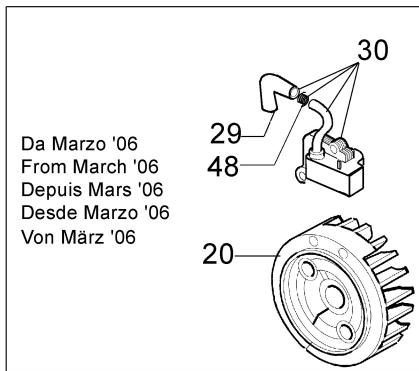

изображение Starter assy and clutch

изображение Starter assy and clutch

Ref.Nu	Qty	Part number	Description	Validity from	Validity till	Notes	Bulletin
1	1	3912012R	Nut				
2	4	4175089A	Screw				
4	2	3818011AR	Washer				
5	1	4191018BR	Starter pulley				
6	1	3960111	Screw				
7	1	3918006	Washer				
8	1	004000132R	Spring				
9	1	4098073R	Starter rope				
10	1	4191020A	Starter handle				
11	1	006000829	Washer				
12	1	61042001DR	Starter assy				
13	1	3933038	Nut				
14	2	4191016R	Pawl				
15	2	4191017A	Spring				
16	2	3064010R	Washer				
17	2	3024007R	Ring				
18	1	4191143R	Clutch driver				
19	1	3916010R	Washer				
20	1	61110292R	Flywheel				
21	2	4191027FR	Pin				
22	2	3819006R	Washer				
23	2	3918010R	Washer				
28	1	61250282AR	Cable	SN 1781436632			BT3-115-01/12
28	1	61110105	Cable		SN 1781436631		BT3-115-01/12
29	1	4098064R	Spark plug cap				
30	1	61110153AR	Ignition coil				
31	2	3801013R	Screw				
32	4	3801082	Screw				
33	1	4191030R	Clutch drum				
34	1	3023008R	Plug				
35	1	3024015R	Ring				
36	1	3035042R	Bearing				
37	1	3025022R	Ring				
38	1	61042024CR	Starter case				
39	1	61040010R	Sleeve				
40	2	3801016R	Screw				
41	2	61040017R	Adaptor				
42	1	61040018	Bushing				
43	1	3914003R	Nut				
44	1	61120077R	Flywheel				
45	1	4191028R	Spring				
46	1	4191153BR	Clutch				
47	1	094100014	Spark plug cap				
48	1	094600169AR	Spring				
49	1	4196142R	Ignition coil				
50	1	61040013R	Adaptor