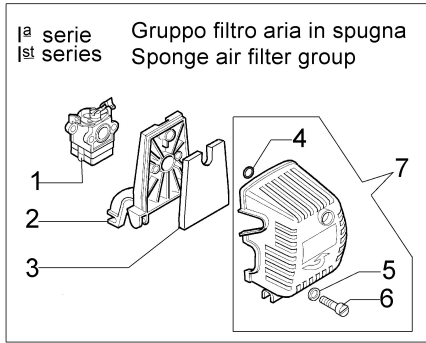

Accessories

Illustrated parts list (Head "Load and Go" Ø130)

***22 Short Block**

изображение Engine

Ref.Nu	Qty	Part number	Description	Validity from	Validity till	Notes	Bulletin
1	1	61110032BR	Cylinder cover				
2	3	4175089A	Screw				
3	1	61110012FR	Muffler	SN 1783375369			BT3-126-10/13
4	1	3055115	Spark plug bpmr7a				
5	1	61112176	Complete cylinder Ø45	SN 1781111536			BT3-087-07/09, BT3-112-11/11
6	4	3801034	Screw				
7	4	3819010R	Washer				
8	1	61110005R	Gasket				
9	2	4191069BR	Plate		SN 1781436631		BT3-115-01/12
10	2	007201198R	Ring	SN 1781111536			BT3-112-11/11
10	2	4191005	Ring		SN 1781111535		BT3-087-07/09, BT3-112-11/11, BT3-087-07/09,
11	1	61112036C	Piston assy Ø45	SN 1781111536			BT3-112-11/11, BT3-087-07/09,
12	2	3960030R	Screw		SN 1781436631		BT3-115-01/12
13	2	50080013R	Piston ring Ø45				BT3-087-07/09,
14	1	61110068B	Gasket set				
15	2	3034012R	Bearing				
16	2	3023008R	Plug				
17	1	4191012R	Gasket				
18	1	61110145A	Crankcase assy				
19	2	3050015AR	Seal ring				
20	4	3801035	Screw				
21	4	3819006R	Washer				
22	1	61112043AR	Short block				
23	1	3037014R	Bearing				
24	1	4191214	Crankshaft				
25	1	3028013R	Key				
26	2	3806054AR	Screw				
27	1	61110230BR	Muffler cover				
28	1	3960017AR	Screw				
29	1	3916004R	Washer				
30	1	3916005R	Washer				
31	2	3801011R	Screw				
32	1	61110017R	Plate				
34	1	61110046	Gasket				
35	1	61110054R	Gasket				
36	1	61112162BR	Guard				
37	1	3908032R	Screw				
38	1	3819010R	Washer				
39	1	3916006R	Washer				
40	1	008200282R	O-ring				