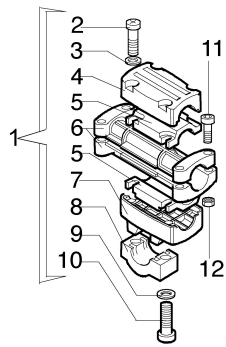

изображение Transmission

Ref.Nu	Qty	Part number	Description	Validity from	Validity till	Notes	Bulletin
1	1	61112166R	Complete clamp				
2	4	3801017R	Screw				
3	4	3819006R	Washer				
4	1	61040028B	Cover				
5	2	4098800BR	Insert				
6	-		Not available for this product				
7	1	61040029B	Hub				
8	1	61110251R	Clamp				
9	2	3819010R	Washer				
10	2	3801026R	Screw				
11	4	3801015R	Screw				
12	4	3914003R	Nut				
13	1	4098116R	Drive shaft				
14	1	61040142CR	Tube Ø32				
15	1	4095033AR	Knob				
16	1	61170132R	Grommet				
17	1	3912009	Nut				
18	1	3908009	Screw				
19	1	3819006R	Washer				
20	1	4174108R	Band				
21	1	61110205R	Handle and knob		SN 1781436631		BT3-115-01/12
22	1	61040140R	Knob		SN 1781436631		BT3-115-01/12
23	1	61040131R	Handle		SN 1781436631		BT3-115-01/12
24	1	61110039AR	Throttle cable		SN 1781436631		BT3-115-01/12
25	1	61040083AR	Cable		SN 1781436631		BT3-115-01/12
26	3	3801016R	Screw		SN 1781436631		BT3-115-01/12
27	2	3960029	Screw		SN 1781436631		BT3-115-01/12
28	1	4138361R	Spring		SN 1781436631		BT3-115-01/12
29	1	4174245CR	Throttle lever		SN 1781436631		BT3-115-01/12
30	1	4174246AR	Lever		SN 1781436631		BT3-115-01/12
31	1	2317021R	Switch		SN 1781436631		BT3-115-01/12
32	1	61070056	Cap		SN 1781436631		BT3-115-01/12
33	1	61112071R	Handlebar		SN 1781436631		BT3-115-01/12
34	1	61170094	Slide control	SN 1781436632			BT3-115-01/12
35	1	61170113	Plate	SN 1781436632			BT3-115-01/12
36	1	61170093	Plate	SN 1781436632			BT3-115-01/12
37	1	3960061AR	Screw	SN 1781436632			BT3-115-01/12
38	1	61170096	Spring	SN 1781436632			BT3-115-01/12
39	1	61170095R	Spring	SN 1781436632			BT3-115-01/12
40	1	61170091	Throttle lever	SN 1781436632			BT3-115-01/12
41	1	3914003R	Nut	SN 1781436632			BT3-115-01/12
42	1	61170092	Lever	SN 1781436632			BT3-115-01/12
43	3	3960067AR	Screw	SN 1781436632			BT3-115-01/12
44	1	61072048	Handle kit	SN 1781436632			BT3-115-01/12
45	1	61110207R	Throttle cable	SN 1781436632			BT3-115-01/12