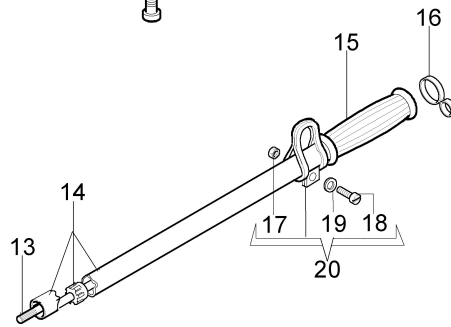

изображение Transmission

Ref.Nu	Qty	Part number	Description	Validity from	Validity till	Notes	Bulletin
1	1	61112166R	Complete clamp				
2	4	3801017R	Screw				
3	4	3819006R	Washer				
4	1	61040028B	Cover				
5	2	4098800BR	Insert				
6	-		Not available for this product				
7	1	61040029B	Hub				
8	1	61110251R	Clamp				
9	2	3819010R	Washer				
10	2	3801026R	Screw				
11	4	3801015R	Screw				
12	4	3914003R	Nut				
13	1	4098116R	Drive shaft				
14	1	61040142CR	Tube Ø32				
15	1	4095033AR	Knob				
16	1	61170132R	Grommet				
17	1	3912009	Nut				
18	1	3908009	Screw				
19	1	3819006R	Washer				
20	1	4174108R	Band				
21	1	61110205R	Handle and knob		SN 1781436631		BT3-115-01/12
22	1	61040140R	Knob		SN 1781436631		BT3-115-01/12
23	1	61040131R	Handle		SN 1781436631		BT3-115-01/12
24	1	61110039AR	Throttle cable		SN 1781436631		BT3-115-01/12
25	1	61040083AR	Cable		SN 1781436631		BT3-115-01/12
26	3	3801016R	Screw		SN 1781436631		BT3-115-01/12
27	2	3960029	Screw		SN 1781436631		BT3-115-01/12
28	1	4138361R	Spring		SN 1781436631		BT3-115-01/12
29	1	4174245CR	Throttle lever		SN 1781436631		BT3-115-01/12
30	1	4174246AR	Lever		SN 1781436631		BT3-115-01/12
31	1	2317021R	Switch		SN 1781436631		BT3-115-01/12
32	1	61070056	Cap		SN 1781436631		BT3-115-01/12
33	1	61112071R	Handlebar		SN 1781436631		BT3-115-01/12
34	1	61170094	Slide control	SN 1781436632			BT3-115-01/12
35	1	61170113	Plate	SN 1781436632			BT3-115-01/12
36	1	61170093	Plate	SN 1781436632			BT3-115-01/12
37	1	3960061AR	Screw	SN 1781436632			BT3-115-01/12
38	1	61170096	Spring	SN 1781436632			BT3-115-01/12
39	1	61170095R	Spring	SN 1781436632			BT3-115-01/12
40	1	61170091	Throttle lever	SN 1781436632			BT3-115-01/12
41	1	3914003R	Nut	SN 1781436632			BT3-115-01/12
42	1	61170092	Lever	SN 1781436632			BT3-115-01/12
43	3	3960067AR	Screw	SN 1781436632			BT3-115-01/12
44	1	61072048	Handle kit	SN 1781436632			BT3-115-01/12
45	1	61110207R	Throttle cable	SN 1781436632			BT3-115-01/12