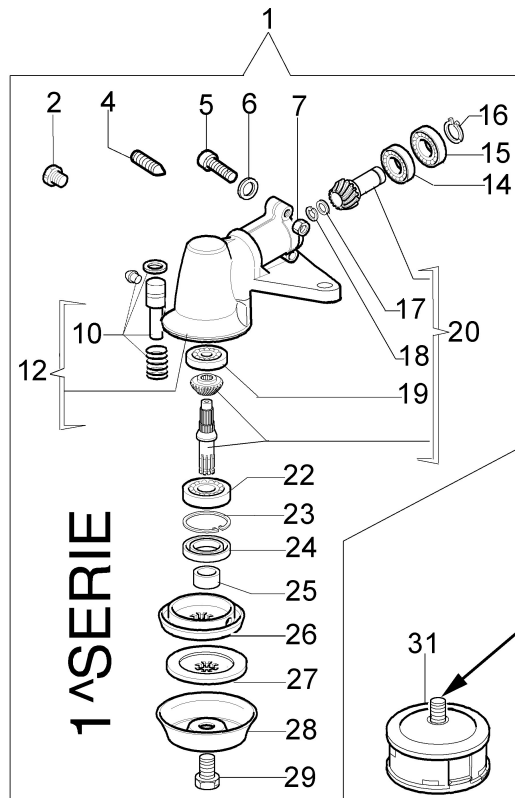

изображение Bevel gear

Ref.Nu	Qty	Part number	Description	Validity from	Validity till	Notes	Bulletin
1	1	61112072BR	Bevel gear Ø32				
2	1	4138428	Cap				
4	1	3805010	Screw				
5	1	3801016R	Screw				BT3-088-09/09
6	1	3833073R	Washer				BT3-088-09/09
7	1	3912005R	Nut				BT3-085-03/09
10	1	4174338A	Pin set				
12	1	61112072BR	Bevel gear Ø32				
13	1	61110191	Gear case				BT3-088-09/09
14	1	3034019R	Bearing				
15	1	3035023R	Bearing				
16	1	3024012R	Snap ring				
17	1	4138311A	Ring				
18	1	3025009	Ring				
19	1	3034218R	Bearing				
20	1	4191233	Bevel gear set				
21	1	61112072BR	Bevel gear Ø32				BT3-088-09/09
22	1	3034012R	Bearing				
23	1	3025022R	Ring				
24	1	3050023R	Seal ring				
25	1	4138668	Spacer				
26	1	4191247R	Hub				
27	1	4179088R	Flange				
28	1	61110074R	Guard				
29	1	61040074AR	Screw				
30	1	61110075R	Nut				
31	1	61459102	Complete nylon head Ø 3				
32	1	61040071R	Cap				
33	1	61459102	Complete nylon head Ø 3				
34	1	61112058	Bevel gear set				
35	1	61110072R	Shaft