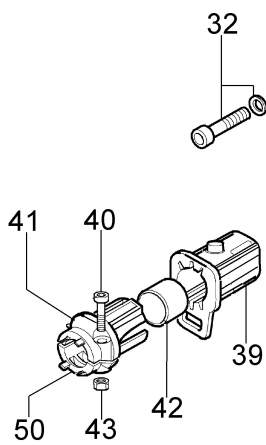

изображение Starter assy and clutch

изображение Starter assy and clutch

Ref.Nu	Qty	Part number	Description	Validity from	Validity till	Notes	Bulletin
1	1	3912012R	Nut				
2	4	4175089A	Screw				
4	2	3818011AR	Washer				
5	1	4191018BR	Starter pulley				
6	1	3960111	Screw				
7	1	3918006	Washer				
8	1	004000132R	Spring				
9	1	4098073R	Starter rope				
10	1	4191020A	Starter handle				
11	1	006000829	Washer				
12	1	61042001DR	Starter assy				
13	1	3933038	Nut				
14	2	4191016R	Pawl				
15	2	4191017A	Spring				
16	2	3064010R	Washer				
17	2	3024007R	Ring				
18	1	4191143R	Clutch driver				
19	1	3916010R	Washer				
20	1	61110292R	Flywheel				
21	2	4191027FR	Pin				
22	2	3819006R	Washer				
23	2	3918010R	Washer				
28	1	61250282AR	Cable	SN 1781436632			BT3-115-01/12
28	1	61110105	Cable		SN 1781436631		BT3-115-01/12
29	1	4098064R	Spark plug cap				
30	1	61110153AR	Ignition coil				
31	2	3801013R	Screw				
32	4	3801082	Screw				
33	1	4191030R	Clutch drum				
34	1	3023008R	Plug				
35	1	3024015R	Ring				
36	1	3035042R	Bearing				
37	1	3025022R	Ring				
38	1	61042024CR	Starter case				
39	1	61040010R	Sleeve				
40	2	3801016R	Screw				
41	2	61040017R	Adaptor				
42	1	61040018	Bushing				
43	1	3914003R	Nut				
44	1	61120077R	Flywheel				
45	1	4191028R	Spring				
46	1	4191153BR	Clutch				
47	1	094100014	Spark plug cap				
48	1	094600169AR	Spring				
49	1	4196142R	Ignition coil				
50	1	61040013R	Adaptor